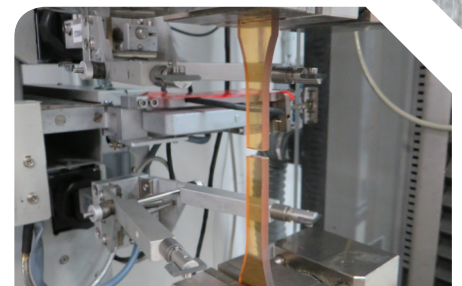

# ZERSTÖRENDE PRÜFUNGEN VON KUNSTSTOFFEN

WERKSTOFFE

Um Risiken zu minimieren und die Zuverlässigkeit zu erhöhen, sind wir als langjähriges Prüfdienstleistungsunternehmen Ihr Ansprechpartner in allen Fragen der werkstofftechnischen Prüfung von Kunststoffen.

Wir führen sowohl Prüfungen zur Qualitätssicherung, als auch kundenspezifische Prüfungen mit normgerechter Auftragsbearbeitung sowie attraktiven Durchlaufzeiten durch. Gerne unterstützen wir Sie darüber hinaus bei der Schadensanalyse, der Bauteilentwicklung oder bei der Optimierung von Fertigungsprozessen.

Die nachstehende Auswahl gibt Ihnen eine Übersicht der zur Verfügung stehenden Prüf- und Untersuchungsmethoden:

- ▶ Zugversuch
- ▶ Biegeversuch
- ▶ Druckversuch
- ▶ Thermische Analyse (Schmelzpunkt, Kristallinität)
- ▶ Vicat Erweichungstemperatur
- ▶ Schlagbiegeversuch
- ▶ Shore Härte
- ▶ Identifikation von Kunststoffen mittels FTIR
- ▶ Dichtebestimmung
- ▶ Alterungseigenschaften
- ▶ Ermüdungsversuche
- ▶ Bruchmechanik K1c und TDCB
- ▶ Mikroskopie